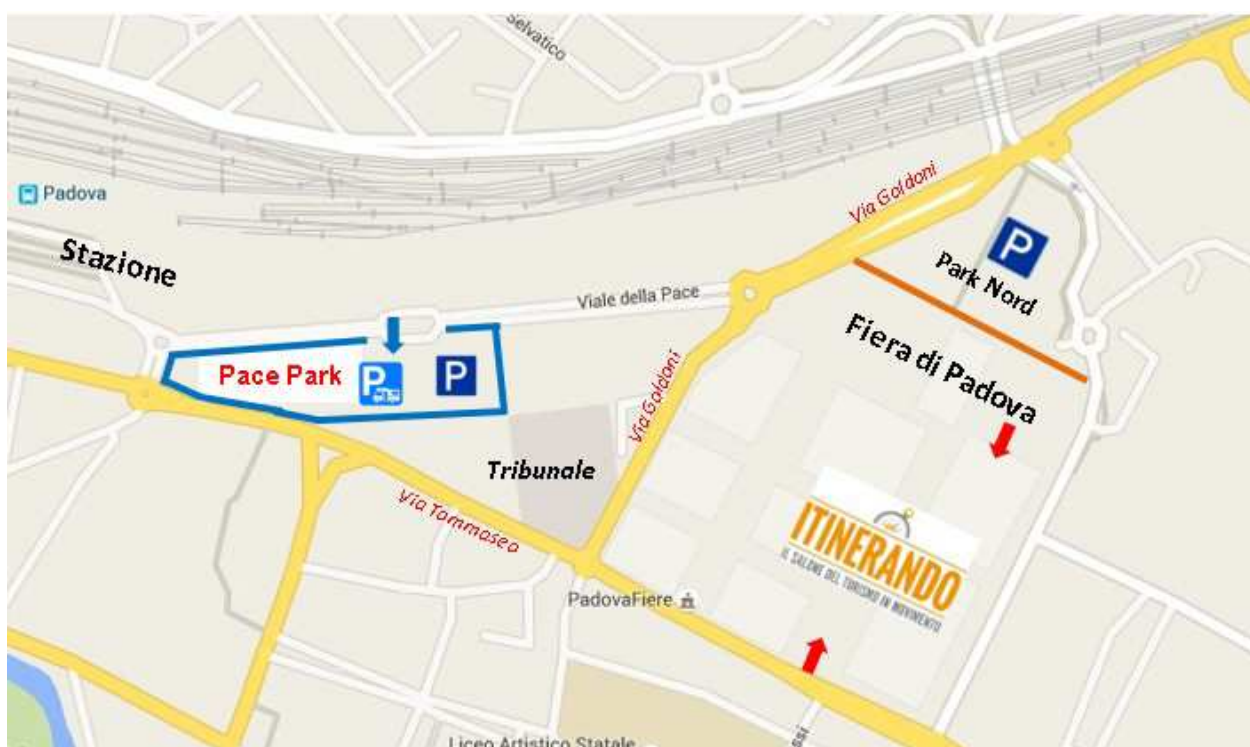

AREA SOSTA CAMPER "PACEPARK"

PacePark

Park a pagamento. Area di sosta chiusa, non attrezzata e non custodita. A soli 300 metri dal quartiere fieristico. Non serve la prenotazione. Data e orario di arrivo: da giovedì 8 febbraio, dalle ore 8:00 alle 19:00.

Coordinate GPS

Latitudine: 45.4161738 - Longitudine: 11.8867555

Email: info@pacepark.it - abisrl@tin.it

Tel. 049.8760822

(attivo solo la mattina dalle 08:30 alle 12:30).

Tariffe di sosta h24 per i giorni di manifestazione:

sosta giornaliera: **€ 12,00**

abbonamento 2 giorni: **€ 20,00**

abbonamento 3 giorni: **€ 30,00**

9-10-11
FEBBRAIO 2018
FIERA DI PADOVA

IL SALONE
DEL TURISMO
IN MOVIMENTO

Ai camperisti che parcheggiano in Park Pace biglietto ridotto speciale 7 €.

Ingressi manifestazione:

cancello N di Via Rismondo (padiglione 8)
cancello S di Via Tommaseo (padiglione 2)